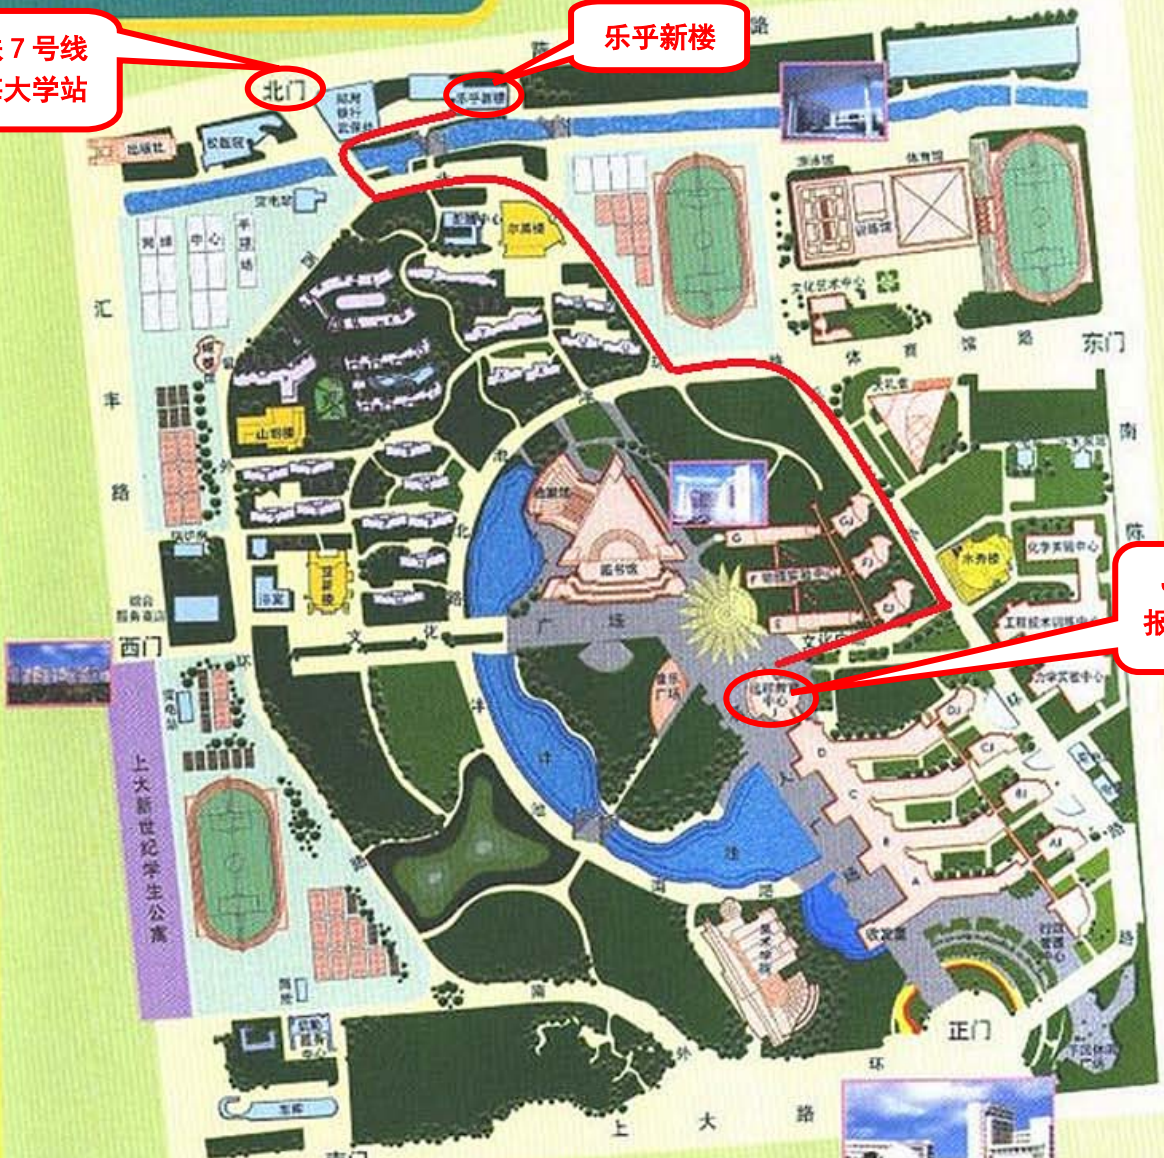

上海大学

SHANGHAI UNIVERSITY

校本部

地铁7号线
上海大学站

乐乎新楼

J楼
报告厅

- | | |
|-------------|---------|
| 文学院 | A楼 |
| 社会科学学院 | A楼 |
| 外语学院 | C楼 |
| 生命科学学院 | E楼 |
| 理学院 | F楼 |
| 计算中心 | D楼 |
| 校园网管理中心 | D楼 |
| 纳米科学与技术研究中心 | B楼 |
| 社区管理部 | 学生公寓S2楼 |
| 体育部 | 训练馆 |

- | | |
|------|-------|
| 第一食堂 | 益新楼 |
| 第二食堂 | 尔美楼 |
| 第三食堂 | 山阴楼 |
| 第四食堂 | 水秀楼 |
| 教授餐厅 | 尔美楼 |
| 清真餐厅 | 益新楼 |
| | 教学、实验 |
| | 学生公寓 |
| | 后勤服务 |
| | 体育运动 |

地址: 上海市上大路99号 邮编: 200444